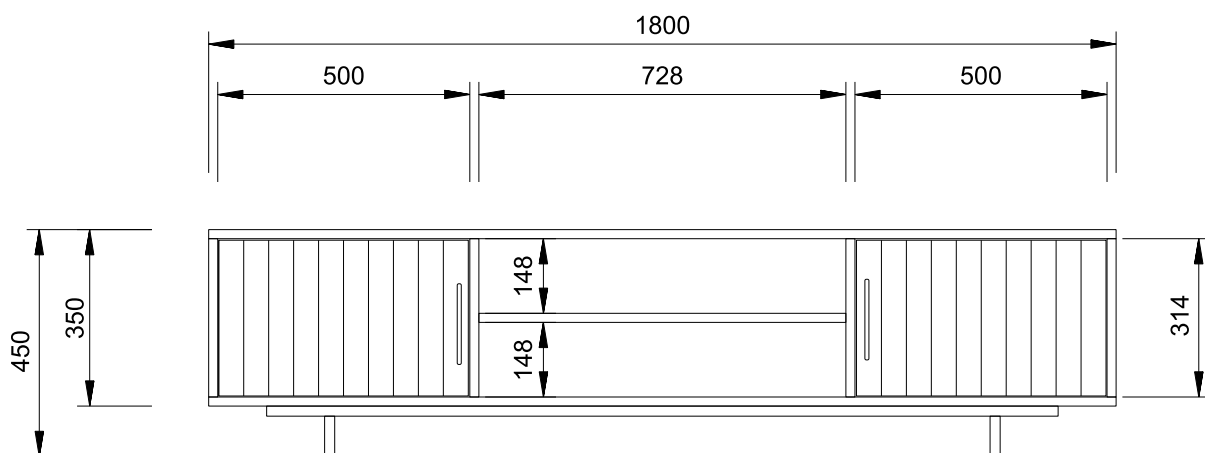

Model: Mask.low

1. Wymiary

Szerokość 200 cm

Szerokość 180 cm

Szerokość 160 cm

Szerokość 140 cm

Szerokość 120 cm

2. Materiały

Korpus:

Sklejka brzozowa zabezpieczona olejowoskiem marki OSO.

Osprzęt

Prowadnice szuflad i zawiasy z hamulcem marki BLUM.

Stelaż:

Stal malowana proszkowo.

3. Dostawa

Komoda jest klejona i montowana w naszej pracowni.
Dostarczana jest w całości bezpośrednim transportem,
dopasowanym do gabarytów mebla.

Istnieje możliwość zmiany wymiarów poszczególnych modułów mebla.

<https://www.smating.pl/sklep/szafka-rtv-mask-low/>

S **M** **Δ** **•**
T **I** **▴** **G**

www.smating.pl