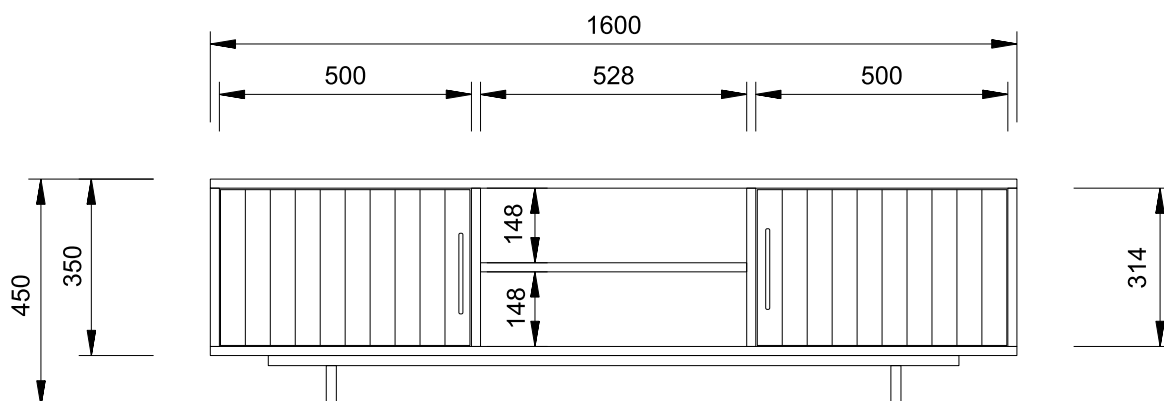

Model: Mask.low

1. Wymiary

Szerokość 200 cm

Szerokość 180 cm

Szerokość 160 cm

Szerokość 140 cm

Szerokość 120 cm

2. Materiały

Korpus:

Sklejka brzozowa zabezpieczona olejowoskiem marki OSO.

Osprzęt

Prowadnice szuflad i zawiasy z hamulcem marki BLUM.

Stelaż:

Stal malowana proszkowo.

3. Dostawa

Komoda jest klejona i montowana w naszej pracowni.
Dostarczana jest w całości bezpośrednim transportem,
dopasowanym do gabarytów mebla.

Istnieje możliwość zmiany wymiarów poszczególnych modułów mebla.

<https://www.smating.pl/sklep/szafka-rtv-mask-low/>

S **M** **Δ** **•**
T **I** **▴** **G**

www.smating.pl