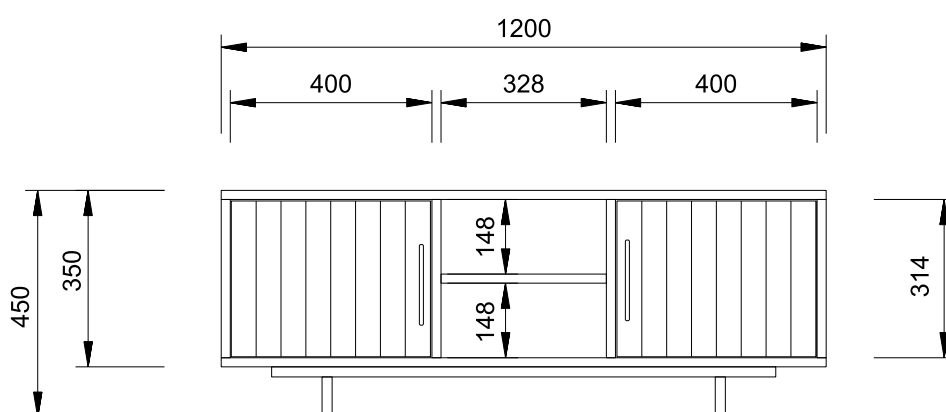

Model: Mask.low

1. Wymiary

Szerokość 200 cm

Szerokość 180 cm

Szerokość 160 cm

Szerokość 140 cm

Szerokość 120 cm

2. Materiały

Korpus:

Sklejka brzozowa zabezpieczona olejowoskiem marki OSO.

Osprzęt

Prowadnice szuflad i zawiasy z hamulcem marki BLUM.

Stelaż:

Stal malowana proszkowo.

3. Dostawa

Komoda jest klejona i montowana w naszej pracowni.
Dostarczana jest w całości bezpośrednim transportem,
dopasowanym do gabarytów mebla.

Istnieje możliwość zmiany wymiarów poszczególnych modułów mebla.

<https://www.smating.pl/sklep/szafka-rtv-mask-low/>

S **M** **Δ** **•**
T **I** **▴** **G**

www.smating.pl