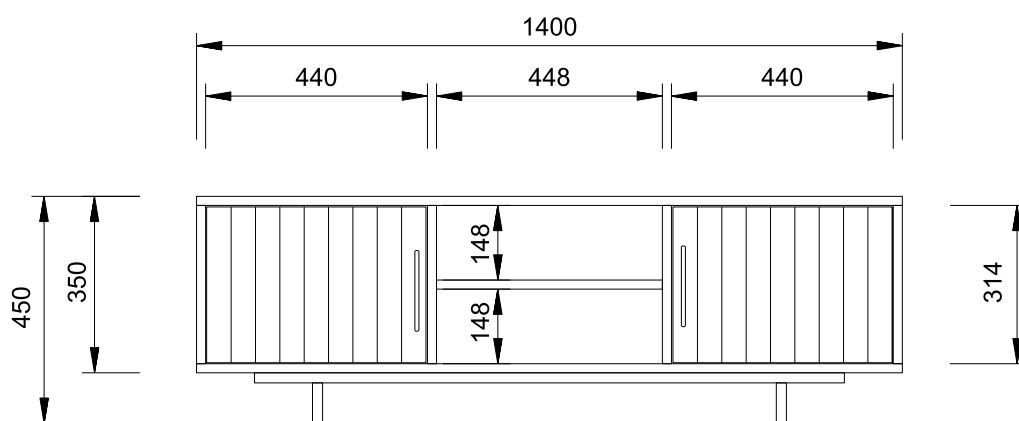

Model: Mask.low

1. Wymiary

Szerokość 200 cm

Szerokość 180 cm

Szerokość 160 cm

Szerokość 140 cm

Szerokość 120 cm

2. Materiały

Korpus:

Sklejka brzozowa zabezpieczona olejowoskiem marki OSO.

Osprzęt

Prowadnice szuflad i zawiasy z hamulcem marki BLUM.

Stelaż:

Stal malowana proszkowo.

3. Dostawa

Komoda jest klejona i montowana w naszej pracowni.
Dostarczana jest w całości bezpośrednim transportem,
dopasowanym do gabarytów mebla.

Istnieje możliwość zmiany wymiarów poszczególnych modułów mebla.

<https://www.smating.pl/sklep/szafka-rtv-mask-low/>

S **M** **Δ** **•**
T **I** **▴** **G**

www.smating.pl