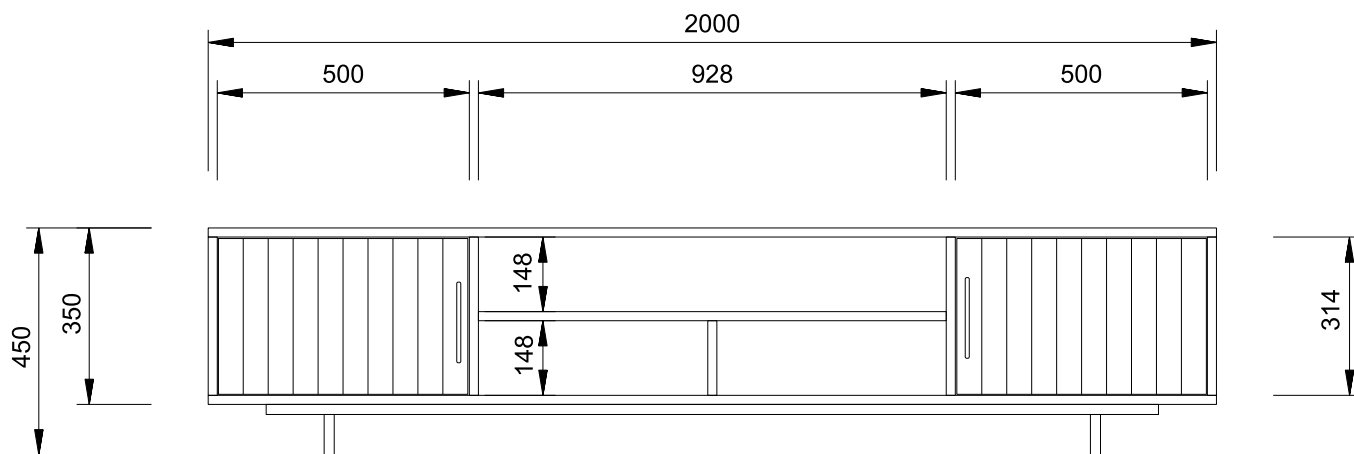

Model: Mask.low

1. Wymiary

Szerokość 200 cm

Szerokość 180 cm

Szerokość 160 cm

Szerokość 140 cm

Szerokość 120 cm

2. Materiały

Korpus:

Sklejka brzozowa zabezpieczona olejowoskiem marki OSO.

Osprzęt

Prowadnice szuflad i zawiasy z hamulcem marki BLUM.

Stelaż:

Stal malowana proszkowo.

3. Dostawa

Komoda jest klejona i montowana w naszej pracowni.
Dostarczana jest w całości bezpośrednim transportem,
dopasowanym do gabarytów mebla.

5. Personalizacja

Dostępne jest 6 wybarwień drewna: naturalny, dąb, orzech, koniak, lapacho i heban, oraz 4 rodzaje uchwytów: czarny bella, czarny rail, srebrny rail, złoty rail.

Zgodnie z wymaganiami klienta w tylnej ściance wykonywane są otwory ułatwiające prowadzenie kabli.

Istnieje możliwość zmiany wymiarów poszczególnych modułów mebla.

<https://www.smating.pl/sklep/szafka-rtv-mask-low/>

S **M** **Δ** **•**
T **I** **▴** **G**

www.smating.pl